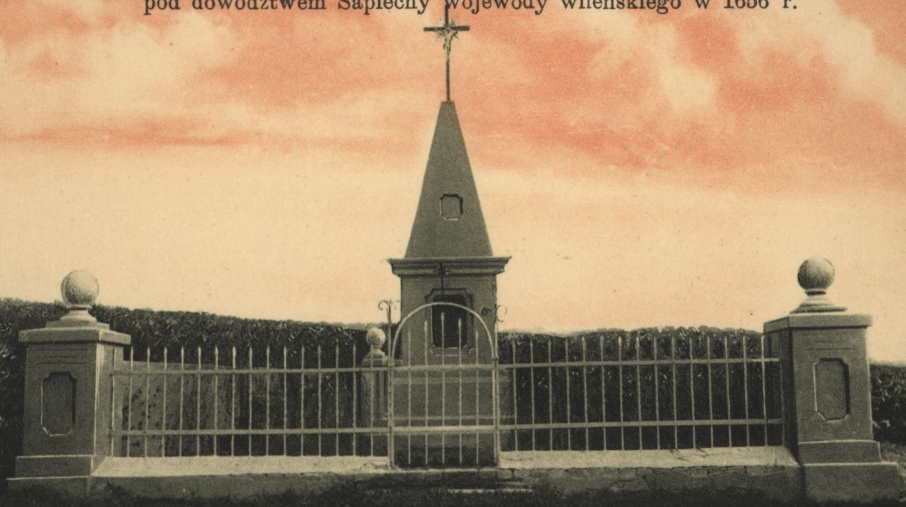

.....

.....

.....

.....

.....

.....

.....

LUBLIN. Pomnik poległym żołnierzom polskim w Citwie ze szwedami
pod dowództwem Sapiechy wojewody wileńskiego w 1656 r.